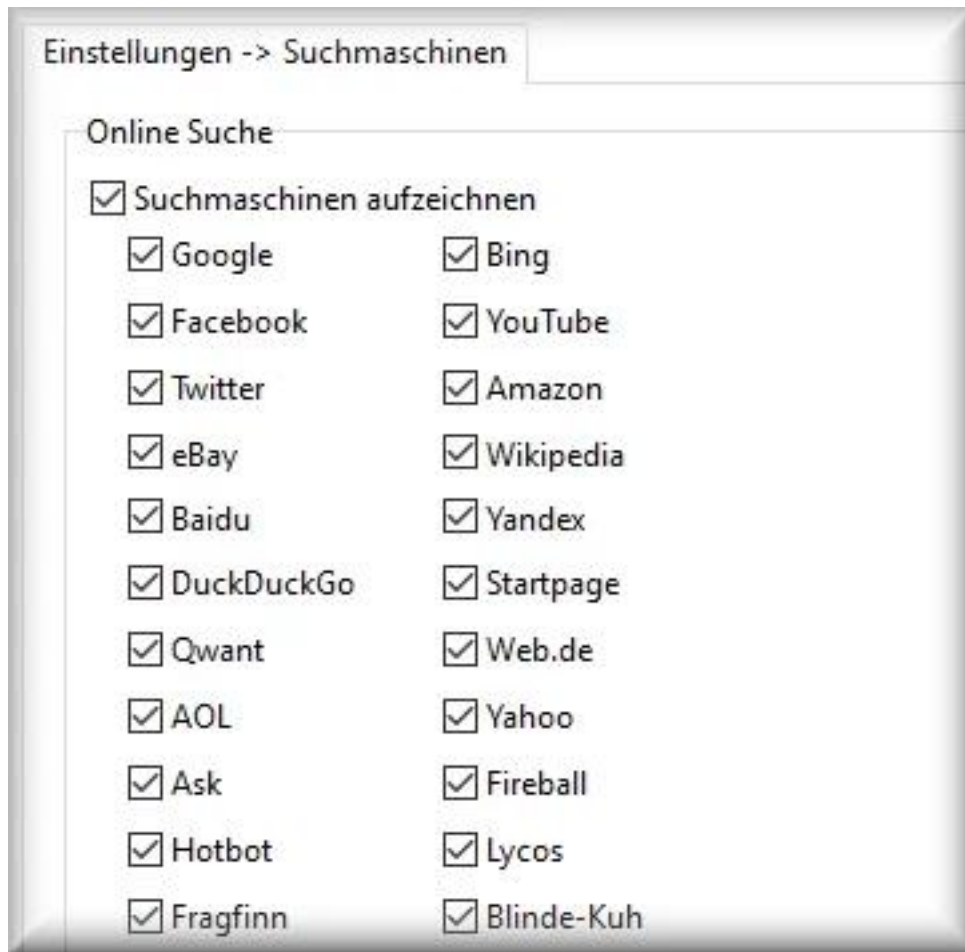

Einstellungen

Einstellungen -> Suchmaschinen

Wer hat mit welchen Suchbegriffen wann und was bei welcher Suchmaschine gesucht?

Suchbegriffe der Suchmaschinen aufnehmen

Aktivieren Sie die generelle Aufnahme der Suchmaschinen, indem Sie die Option Suchbegriffe folgender Suchmaschinen aufzeichnen aktivieren und die aufzunehmenden Suchmaschinen wählen.

Aufgenommen werden folgende Suchmaschinen:

Google, Bing, Facebook, YouTube, Twitter, Amazon, eBay, Wikipedia, Baidu, Yandex, DuckDuckGo, Startpage, Qwant, Web.de, AOL, Yahoo, Ask, Hotbot, Fireball, Lycos, Fragfinn und Blinde-Kuh.