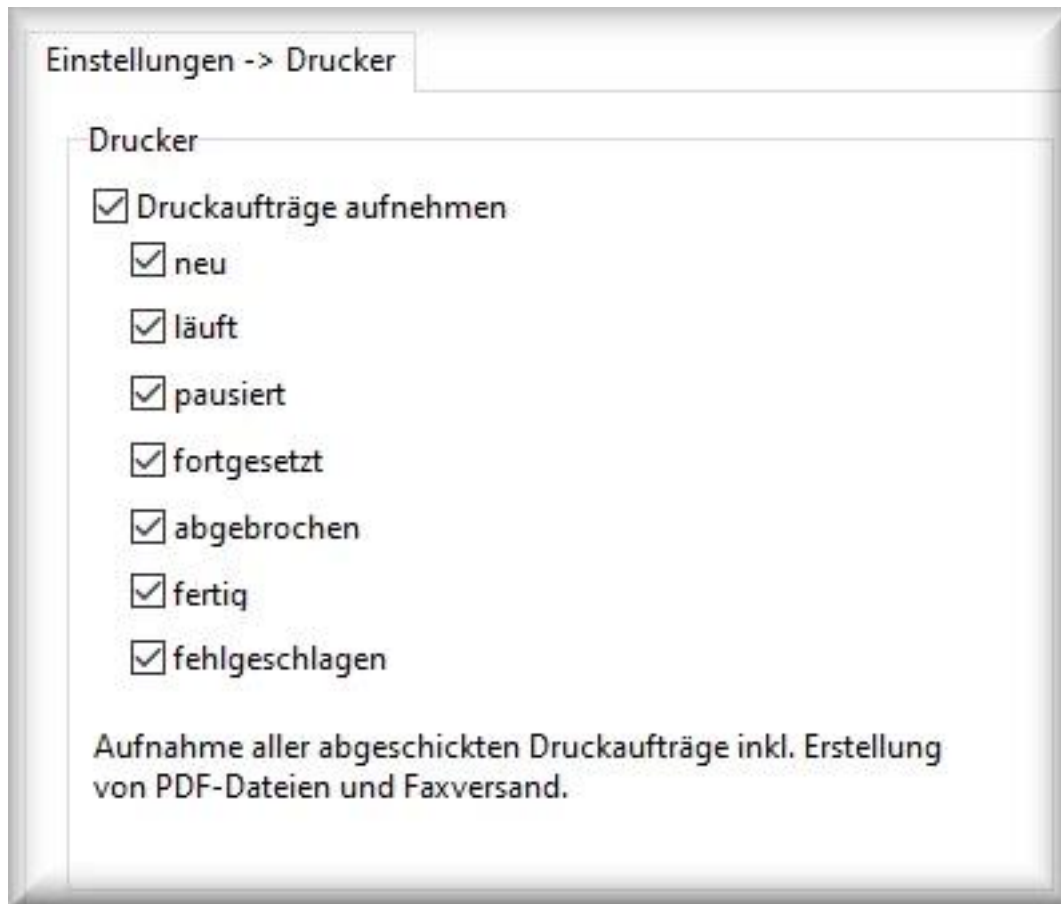

## Einstellungen -> Drucker

Druckeraufnahme

Aufzeichnung aller Aktivitäten, die über den lokalen Drucker oder Netzwerkdrucker von dem PC aus gesendet wurden.

Da die Erstellung einer PDF Datei oder der Versand eines Fax von Windows auch über eine Druckerschnittstelle abgewickelt wird, werden diese Vorgänge ebenfalls aufgezeichnet.